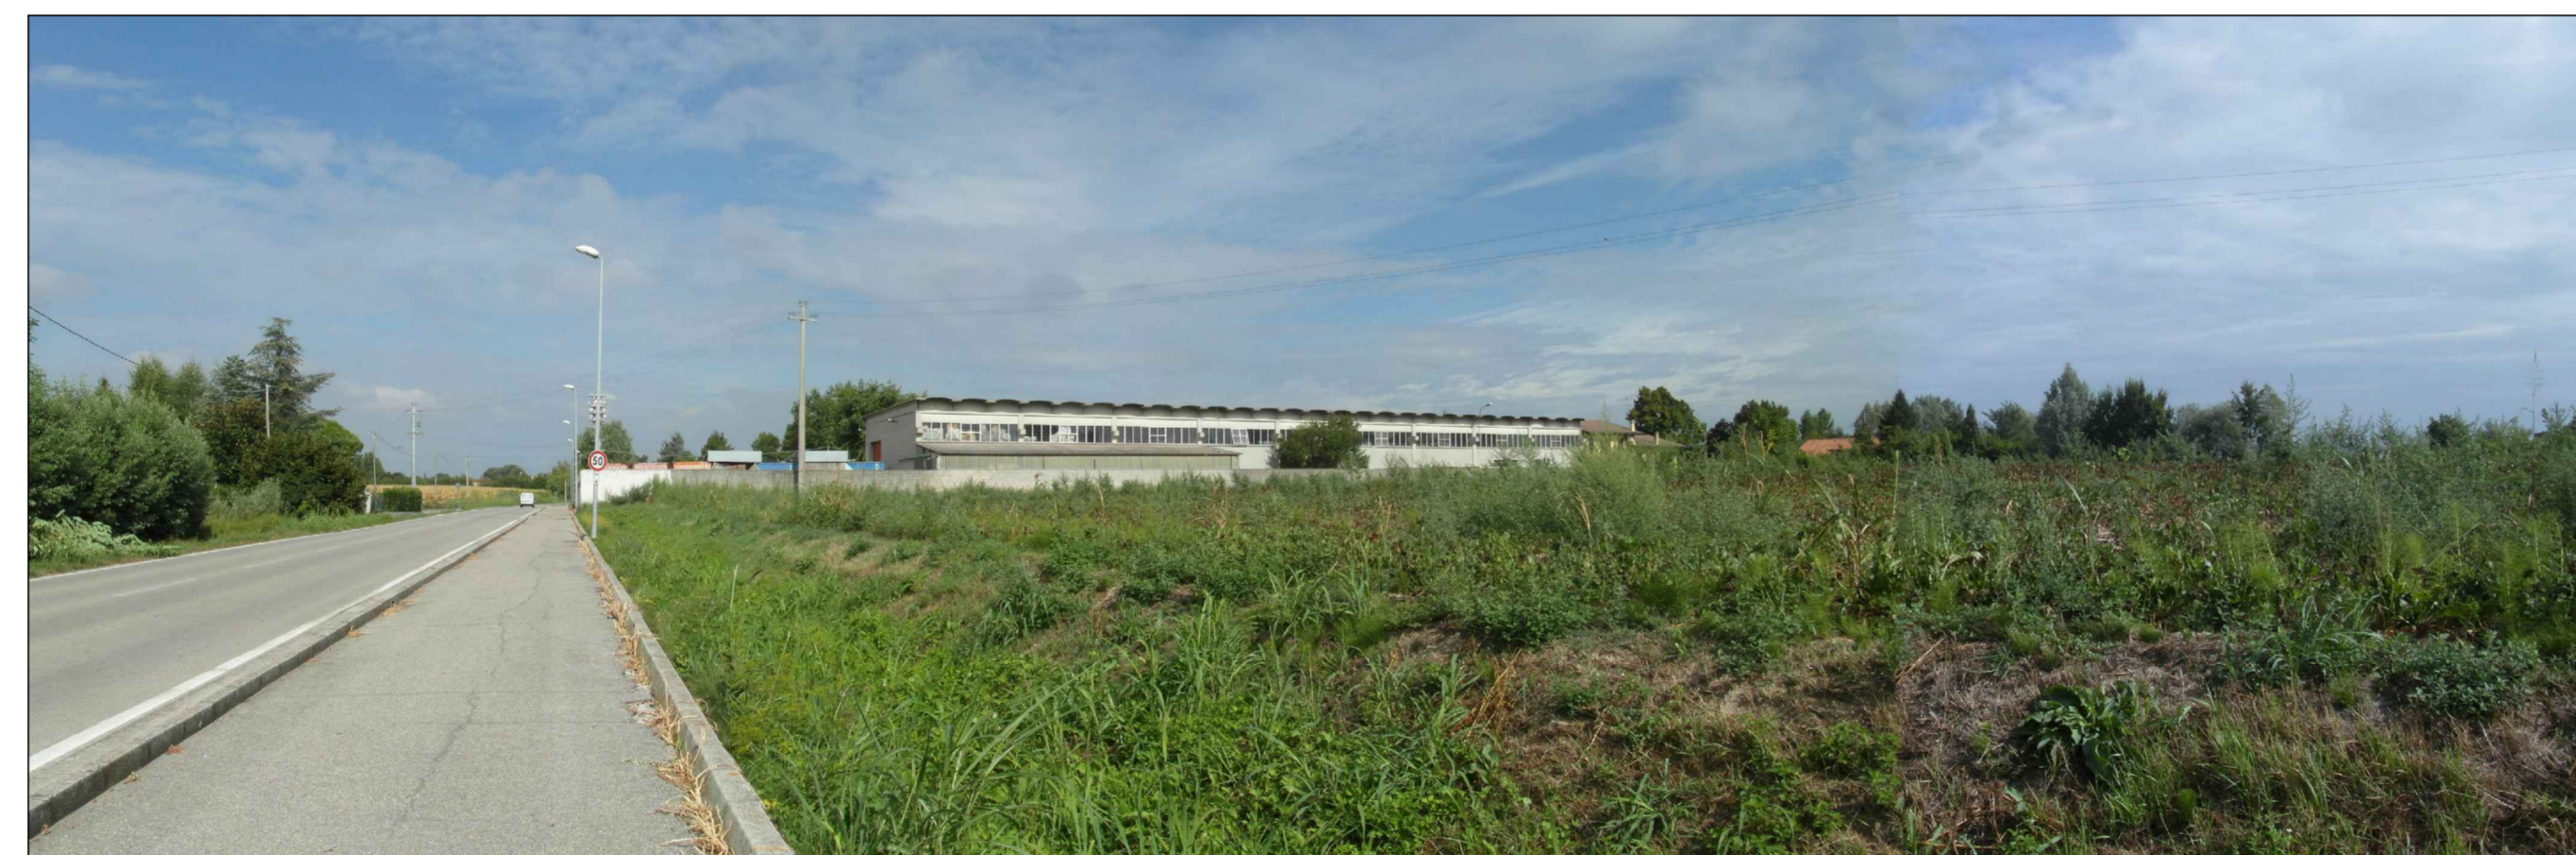

ORTOFOTO
COMUNE DI ARZERGRANDE

CONI FOTOGRAFICI

PARTICOLARE PROSPETTICO
PROSPETTO OVEST

PORTONE SCORREVOLE IN ALLUMINIO PREVERNICIATO

FOTO N. 1 - STATO DI FATTO

FOTO N. 2

FOTO N. 4

FOTO N. 1 - STATO FUTURO

FOTO N. 3

FOTO N. 5

Spazio riservato al Comune

Firme
Grigoletto Antonio *Loredana Durante*
Guido Panizzolo *Linda Albertin*

COMUNE DI ARZERGRANDE PROVINCIA DI PADOVA

Lavoro
PROGETTO PER PARZIALE CAMBIO DI DESTINAZIONE D'USO DA MAGAZZINO COMMERCIALE A LABORATORIO ARTIGIANALE IN ZONA IMPROPRIA AI SENSI DELL' ART. 4 DEL D.P.R. N. 447/1998 E S.M.I.