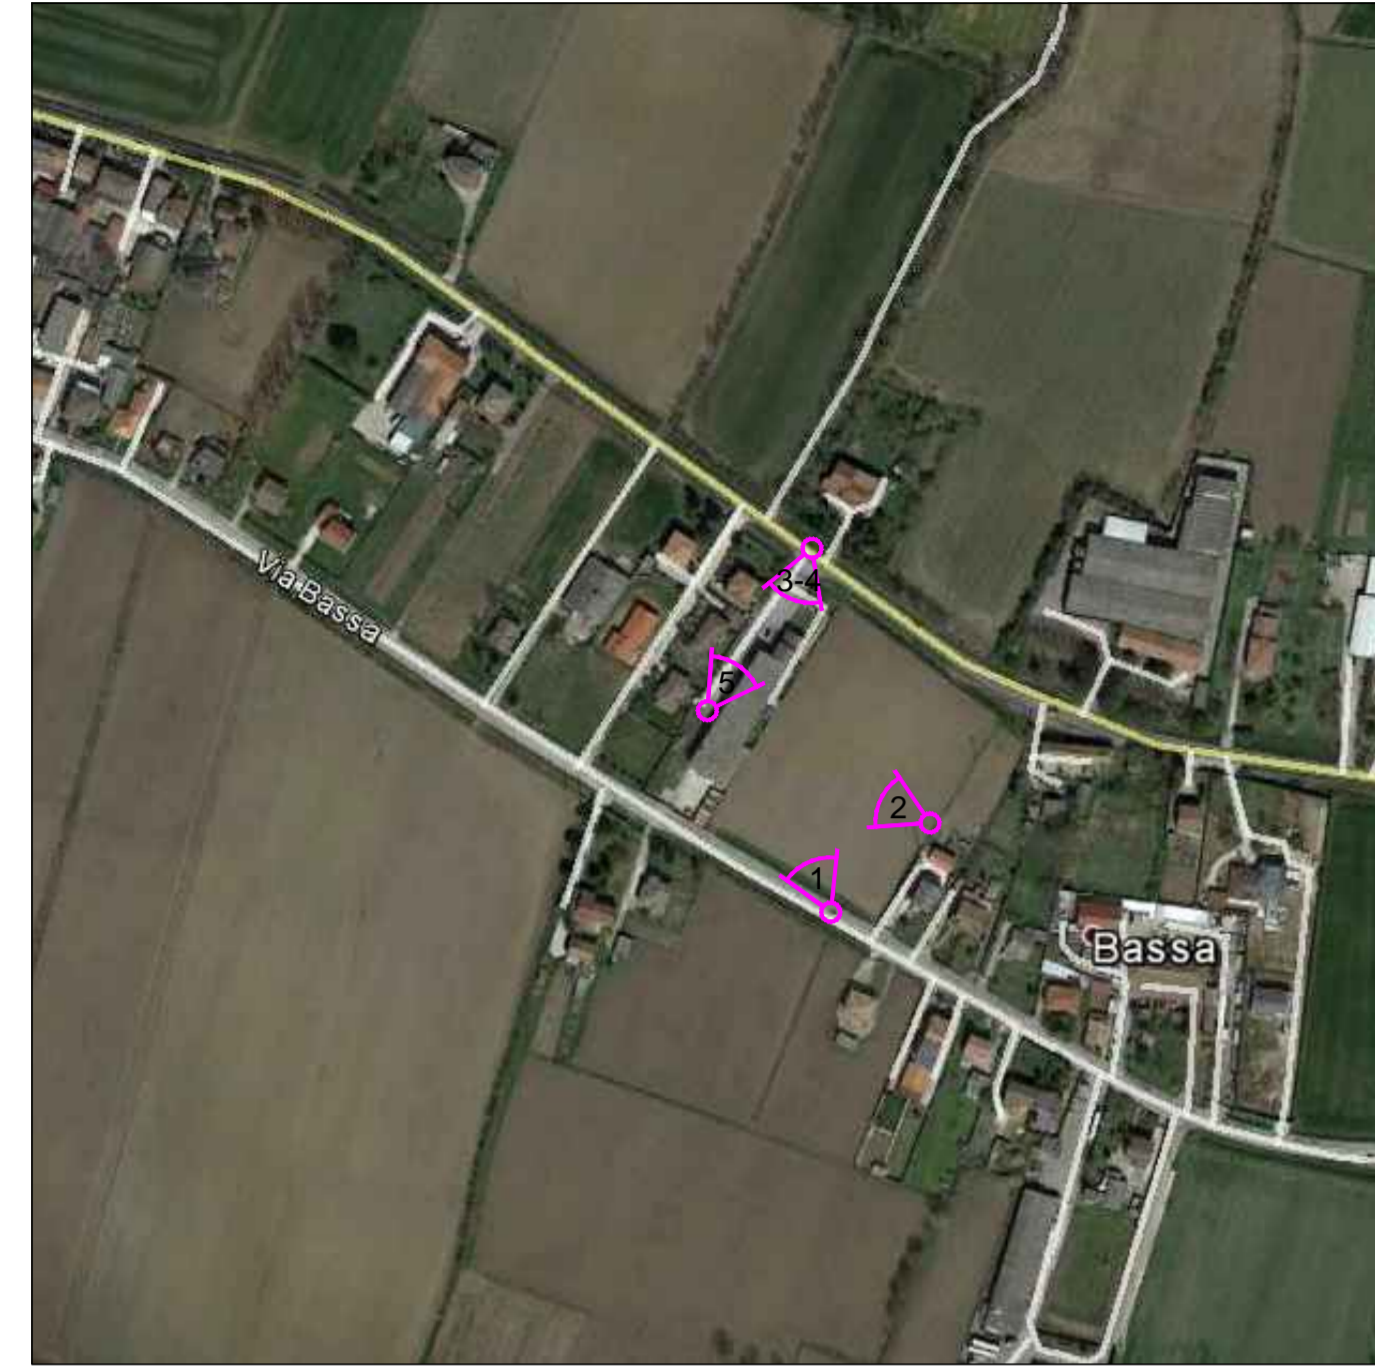

ORTOFOTO
COMUNE DI ARZERGRANDE

CONI FOTOGRAFICI

PARTICOLARE PROSPETTICO
PROSPETTO OVEST

PORTONE SCORREVOLE IN ALLUMINIO PREVERNICIATO

FOTO N. 1 - STATO DI FATTO

FOTO N. 2

FOTO N. 4

FOTO N. 1 - STATO FUTURO

FOTO N. 3

FOTO N. 5

Spazio riservato al Comune

Firme
Grigoletto Antonio *Loredana Durante*
Guido Panizzolo *Linda Albertin*

COMUNE DI ARZERGRANDE PROVINCIA DI PADOVA

Lavoro
PROGETTO PER PARZIALE CAMBIO DI DESTINAZIONE D'USO DA MAGAZZINO COMMERCIALE A LABORATORIO ARTIGIANALE IN ZONA IMPROPRIA AI SENSI DELL' ART. 4 DEL D.P.R. N. 447/1998 E S.M.I.