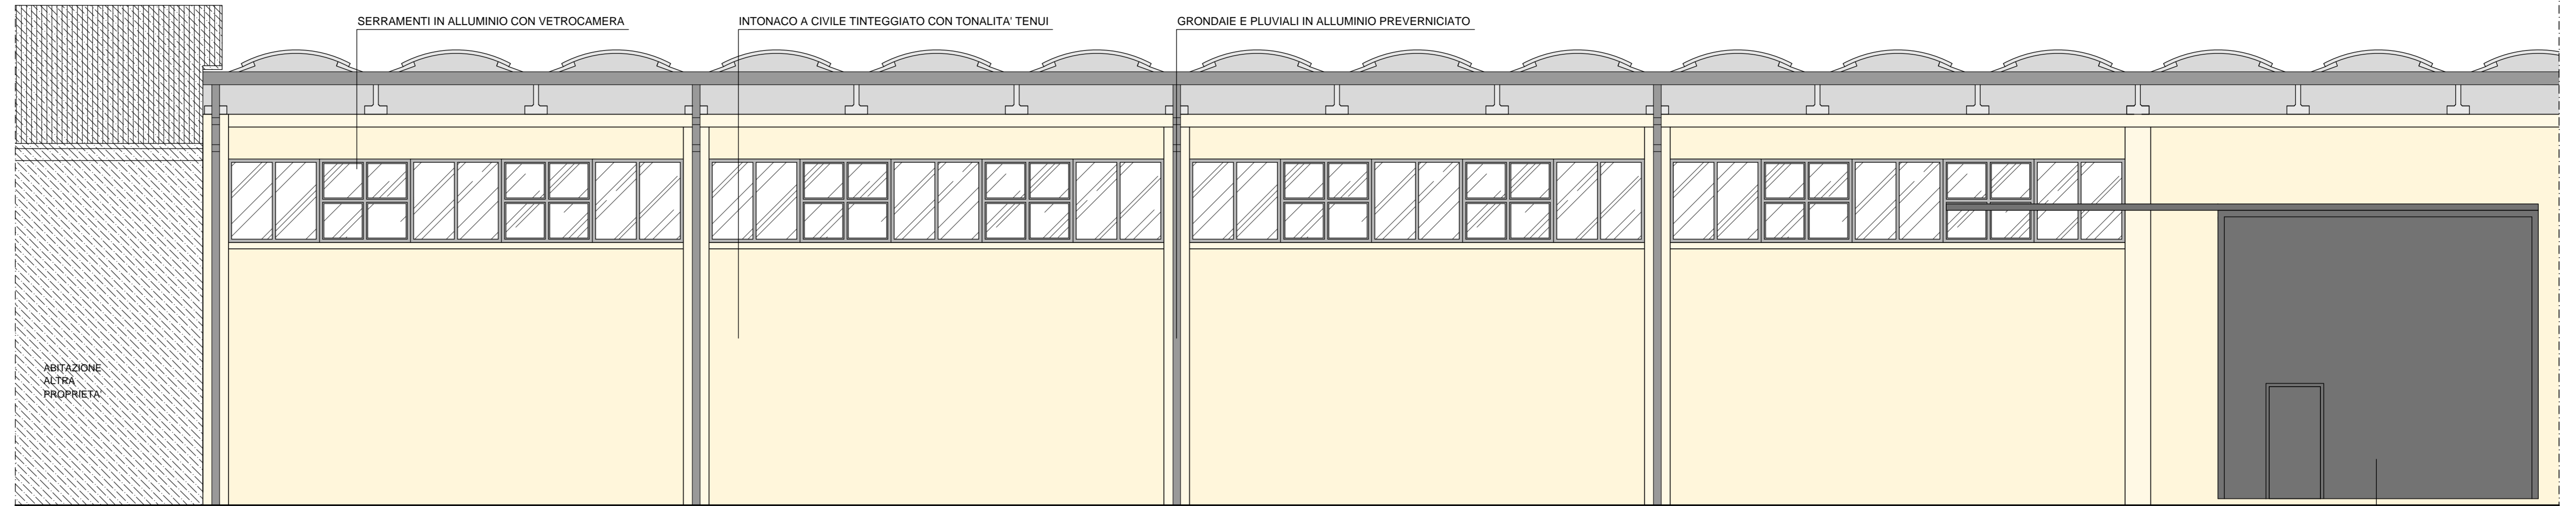

ORTOFOTO
COMUNE DI ARZERGRANDE

CONI FOTOGRAFICI

PARTICOLARE PROSPETTICO
PROSPETTO OVEST

PORTONE SCORREVOLE IN ALLUMINIO PREVERNICIATO

FOTO N. 1 - STATO DI FATTO

FOTO N. 2

FOTO N. 4

FOTO N. 1 - STATO FUTURO

FOTO N. 3

FOTO N. 5

Spazio riservato al Comune

Firme
Grigoletto Antonio *Loredana Durante*
Guido Panizzolo *Linda Albertin*

COMUNE DI ARZERGRANDE PROVINCIA DI PADOVA

Lavoro
PROGETTO PER PARZIALE CAMBIO DI DESTINAZIONE D'USO DA MAGAZZINO COMMERCIALE A LABORATORIO ARTIGIANALE IN ZONA IMPROPRIA AI SENSI DELL' ART. 4 DEL D.P.R. N. 447/1998 E S.M.I.