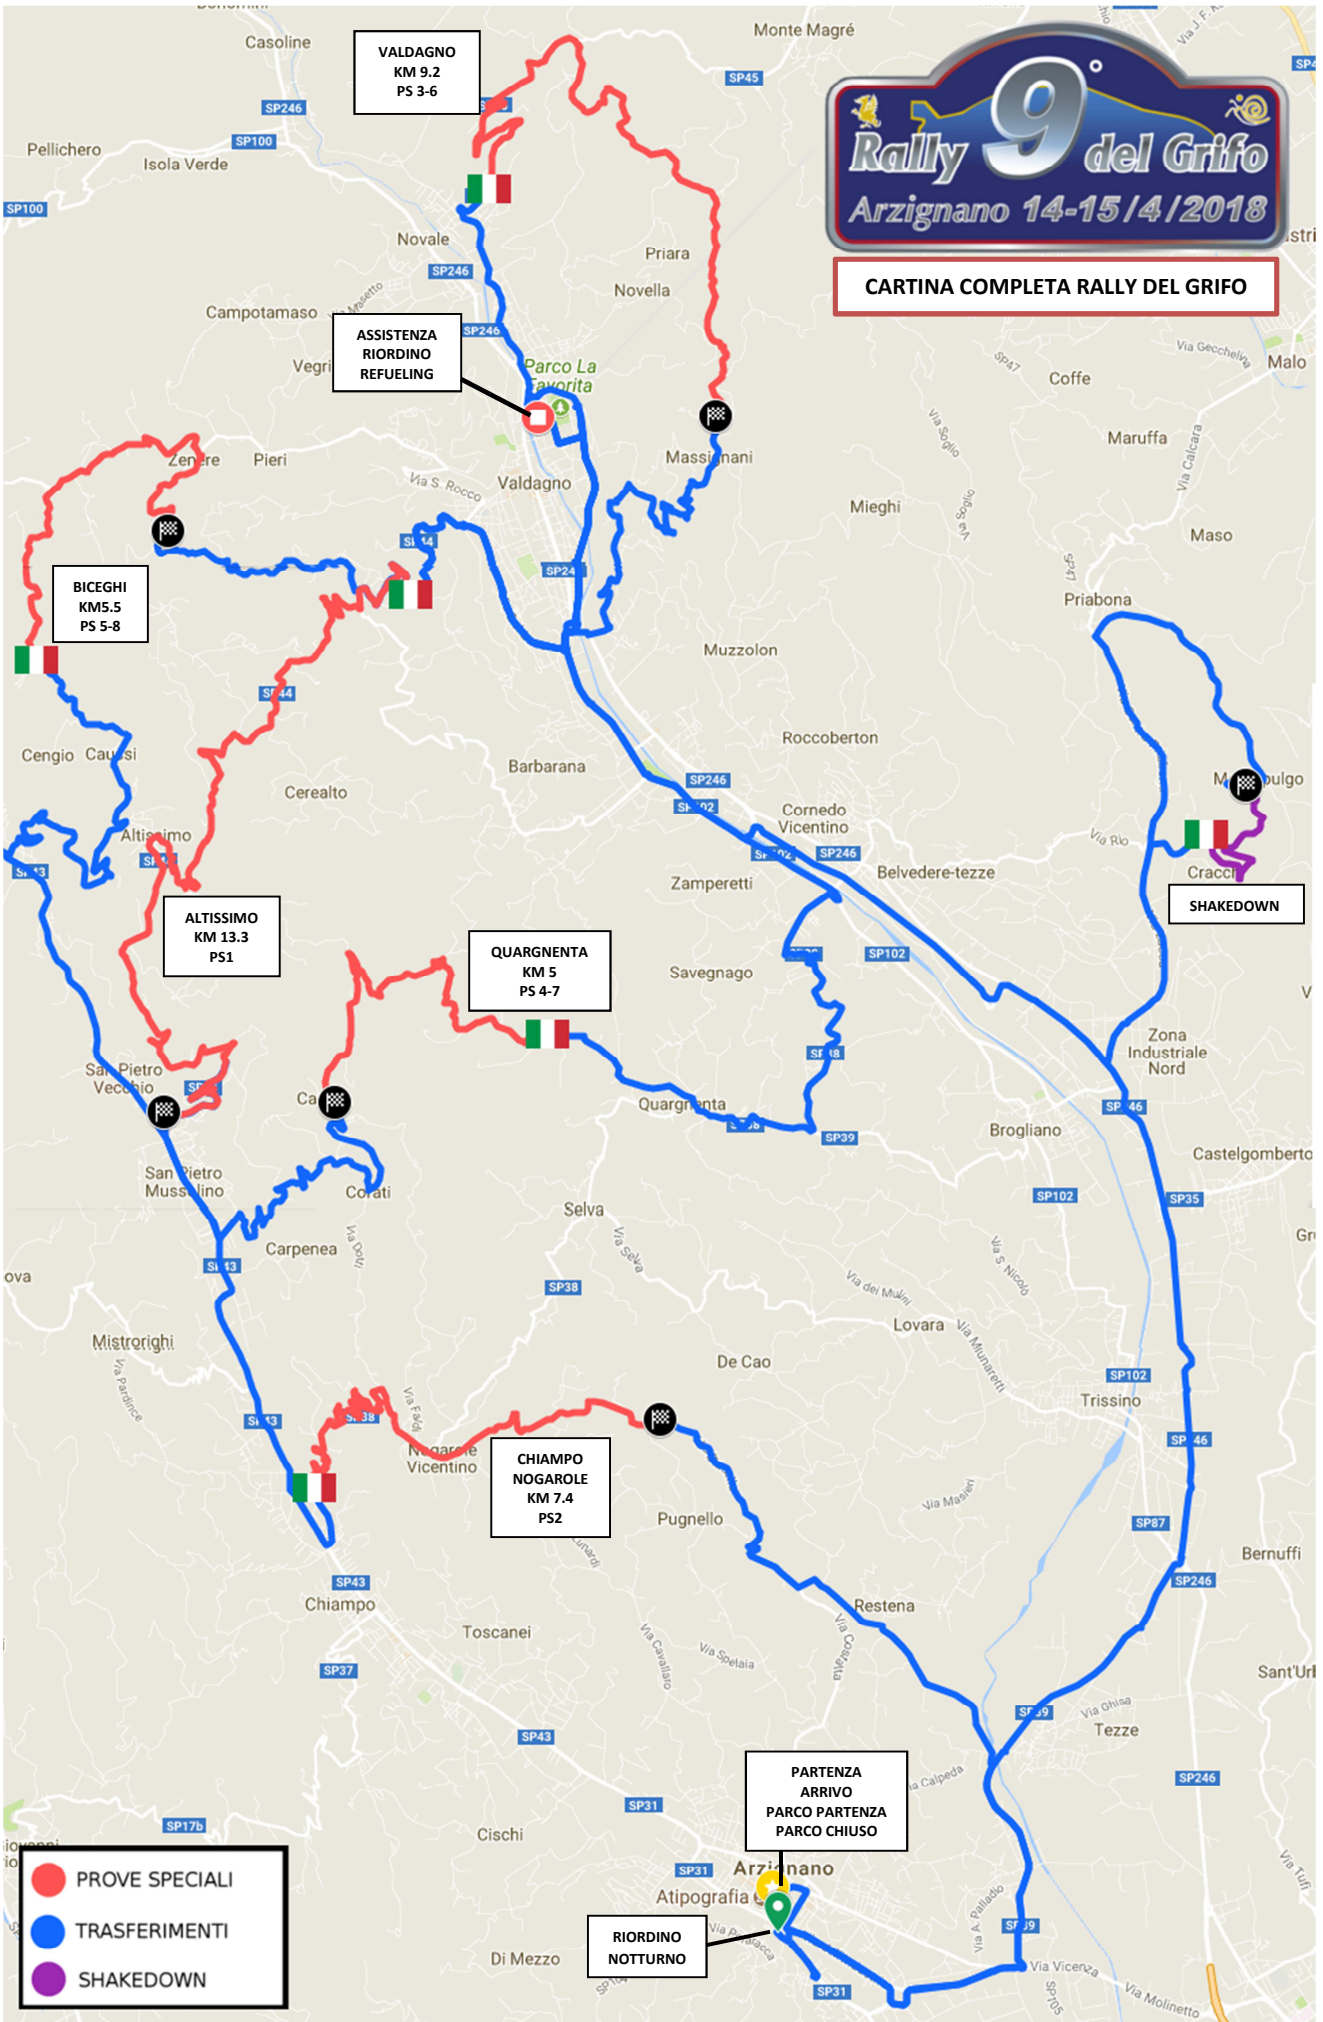

Rally 9 del Grifo

Arzignano 14-15/4/2018

CARTINA COMPLETA RALLY DEL GRIFO

- PROVE SPECIALI
- TRASFERIMENTI
- SHAKEDOWN