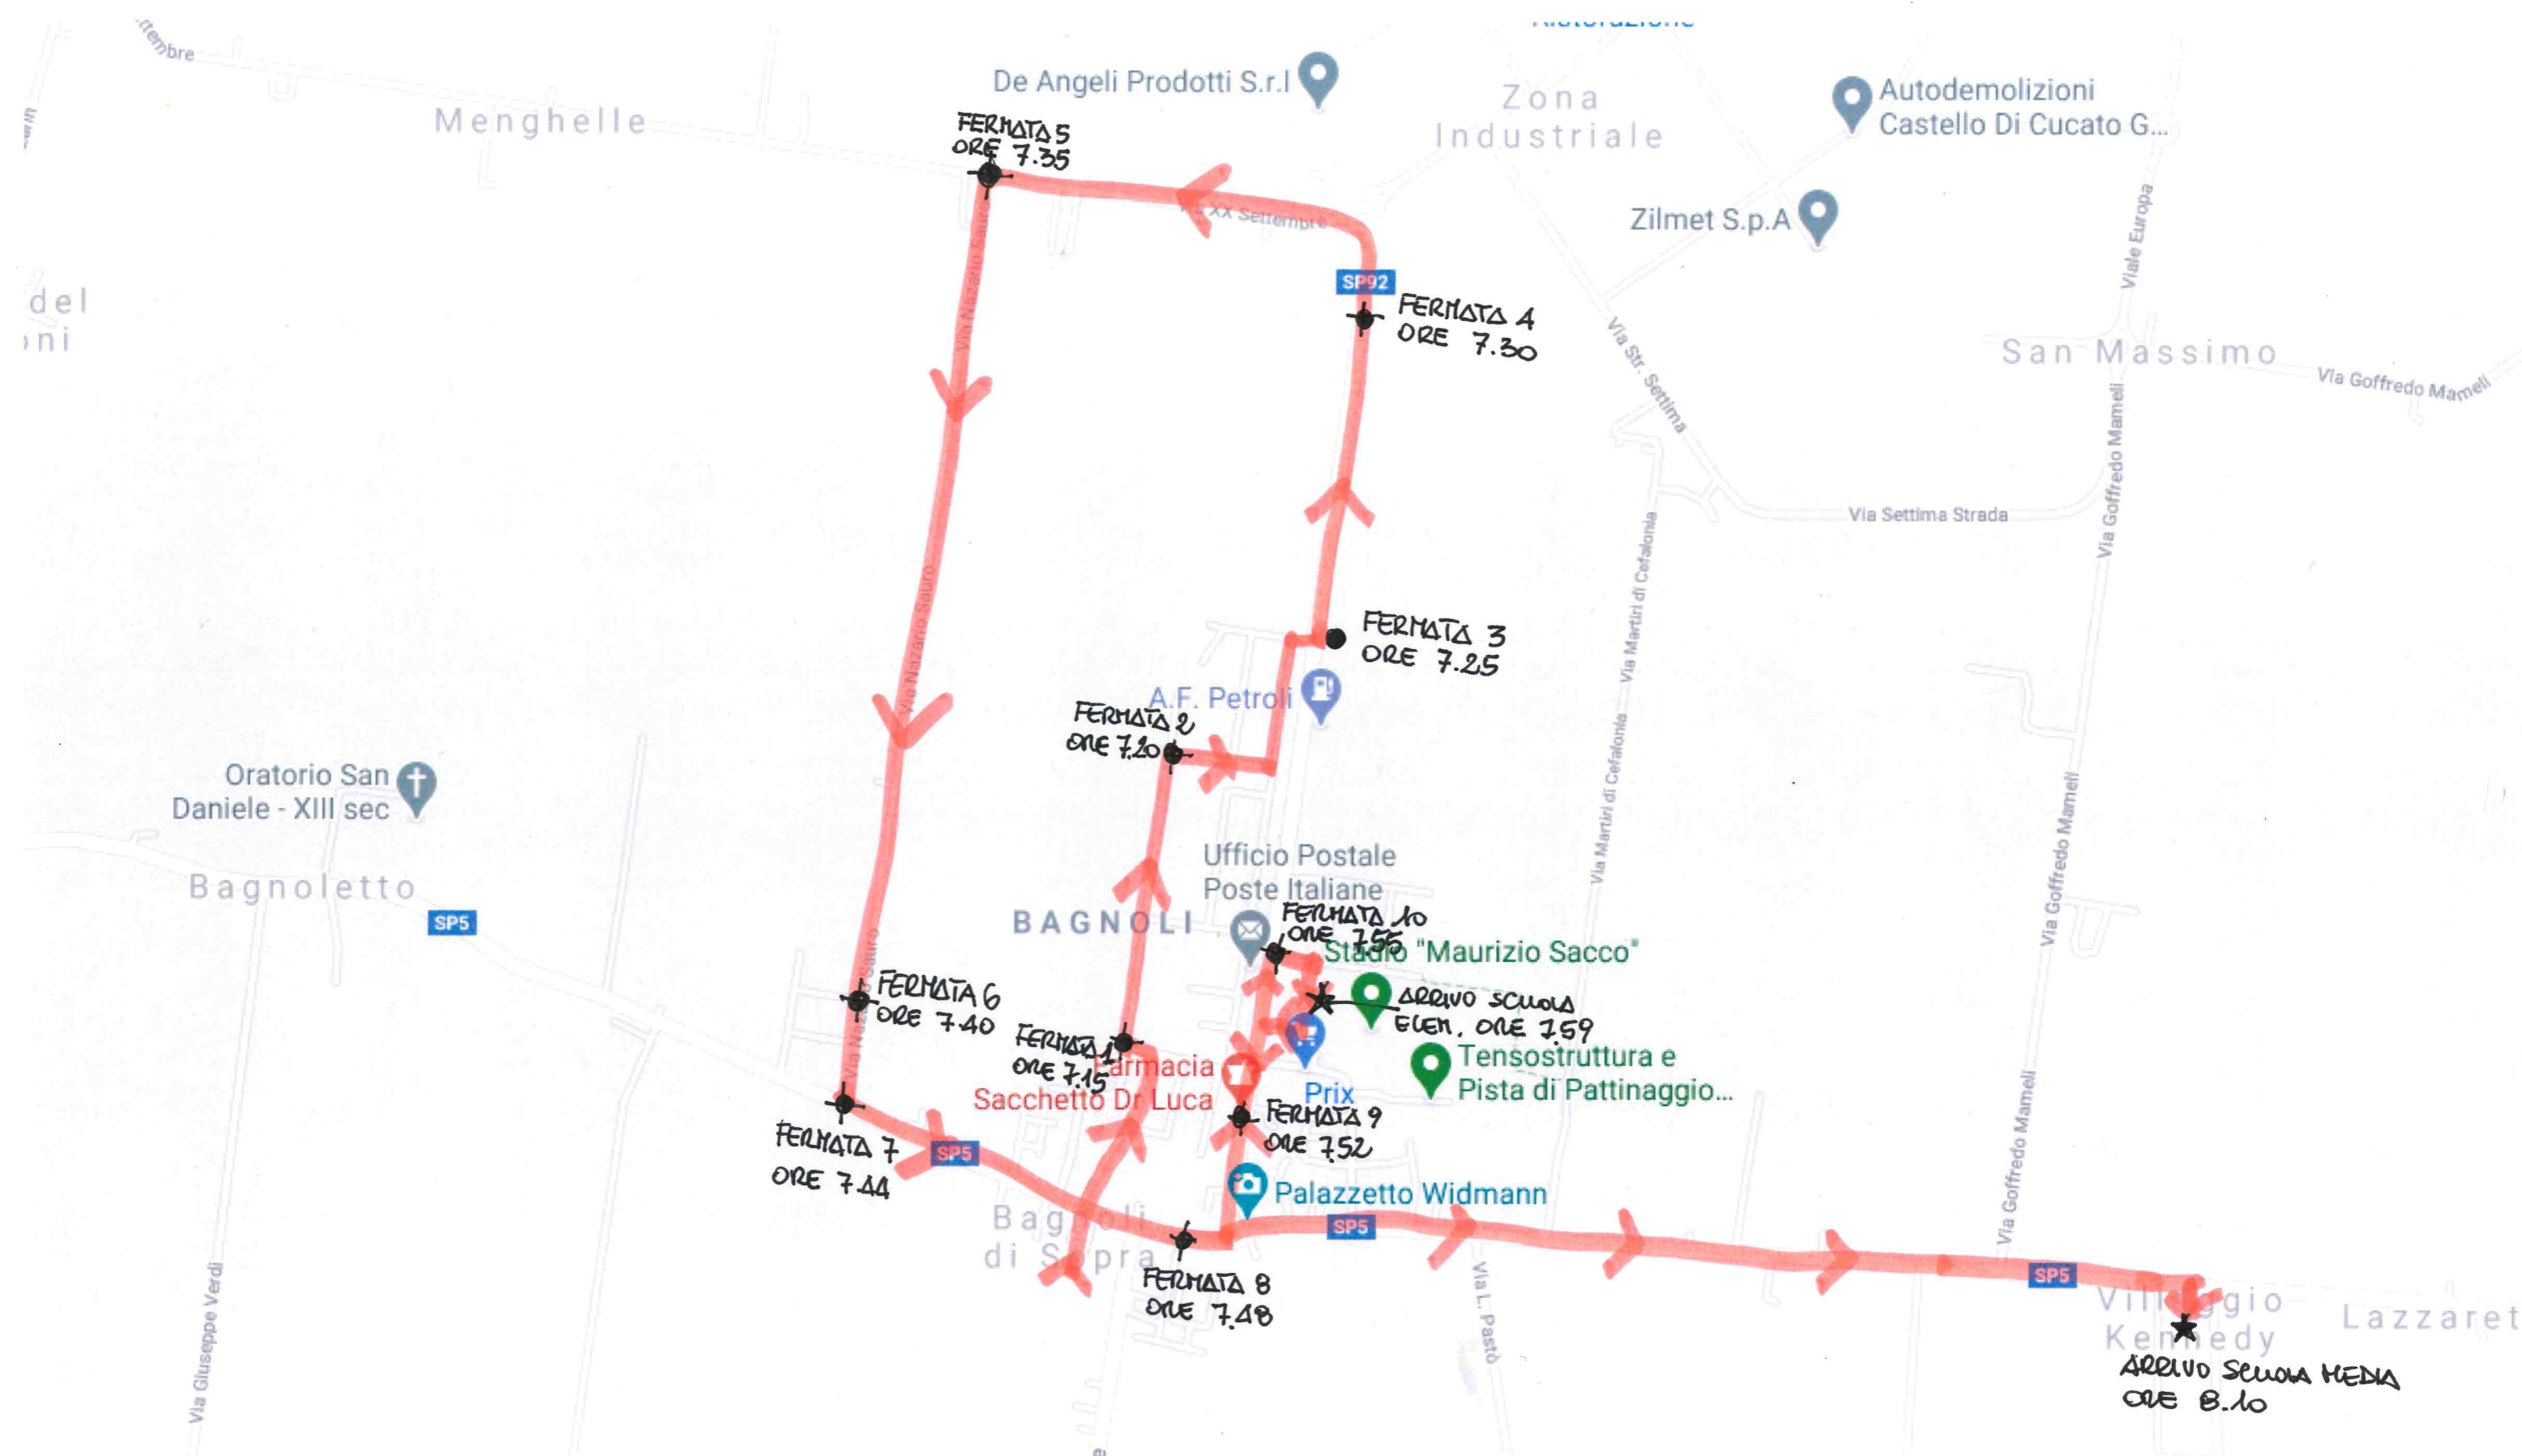

NUOVO PERCORSO DELLO SCUOLABUS BLU CON NUOVI ORARI

Dal 14.09.2020

NUOVO PERCORSO SCUOLABUS GIALLO CON ORARI DAL 14.09.2020