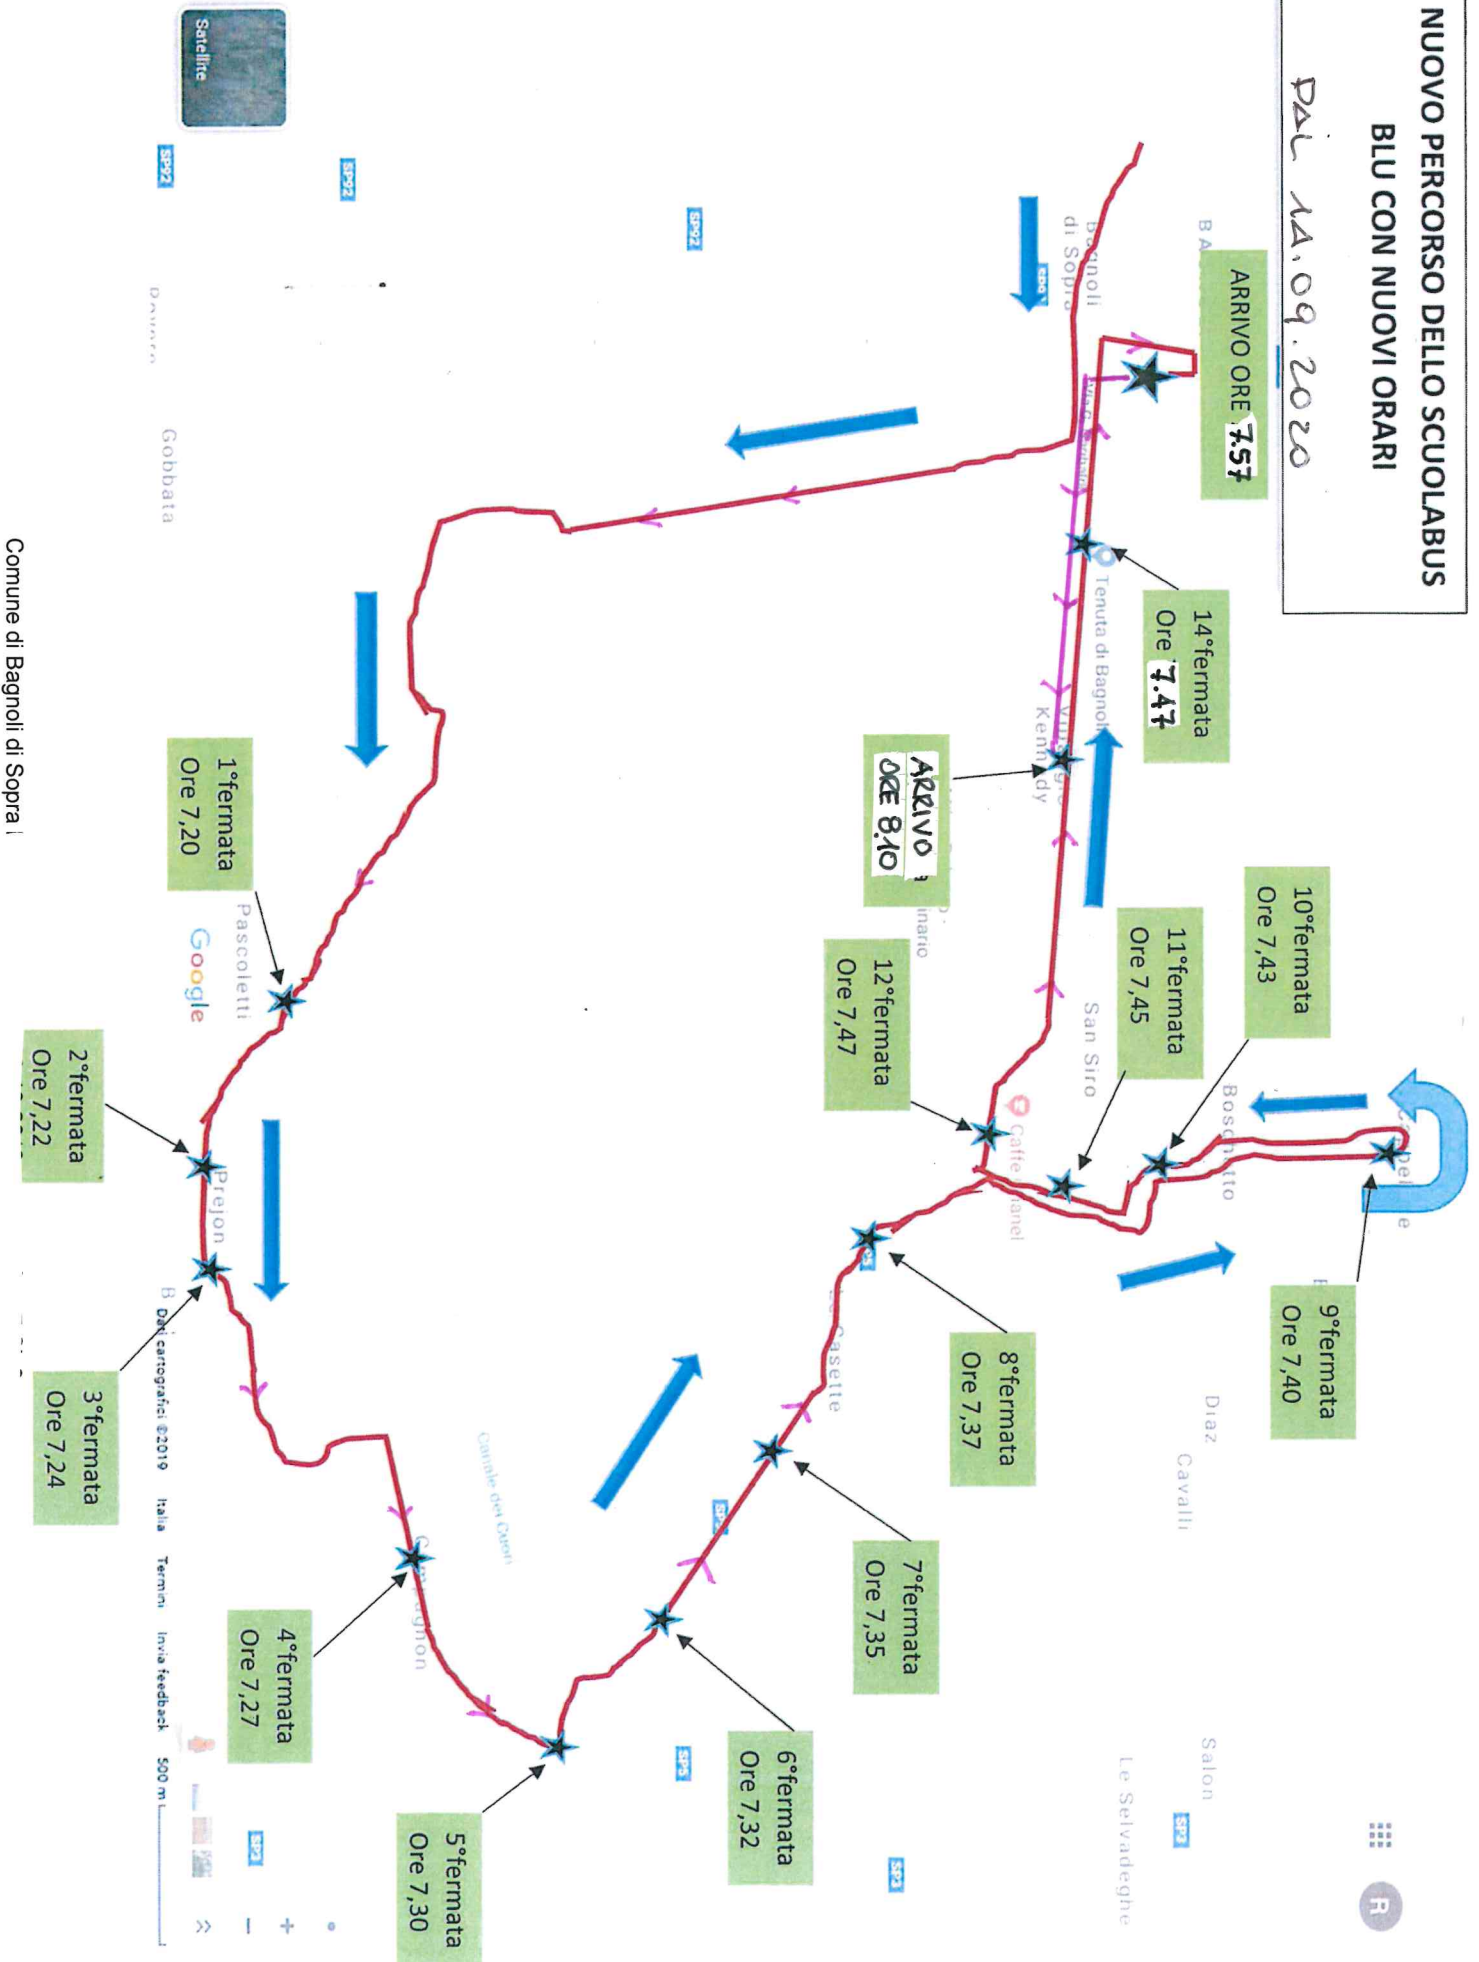

NUOVO PERCORSO DELLO SCUOLABUS BLU CON NUOVI ORARI

Dal 14.09.2020

NUOVO PERCORSO SCUOLABUS GIALLO CON ORARI DAL 14.09.2020