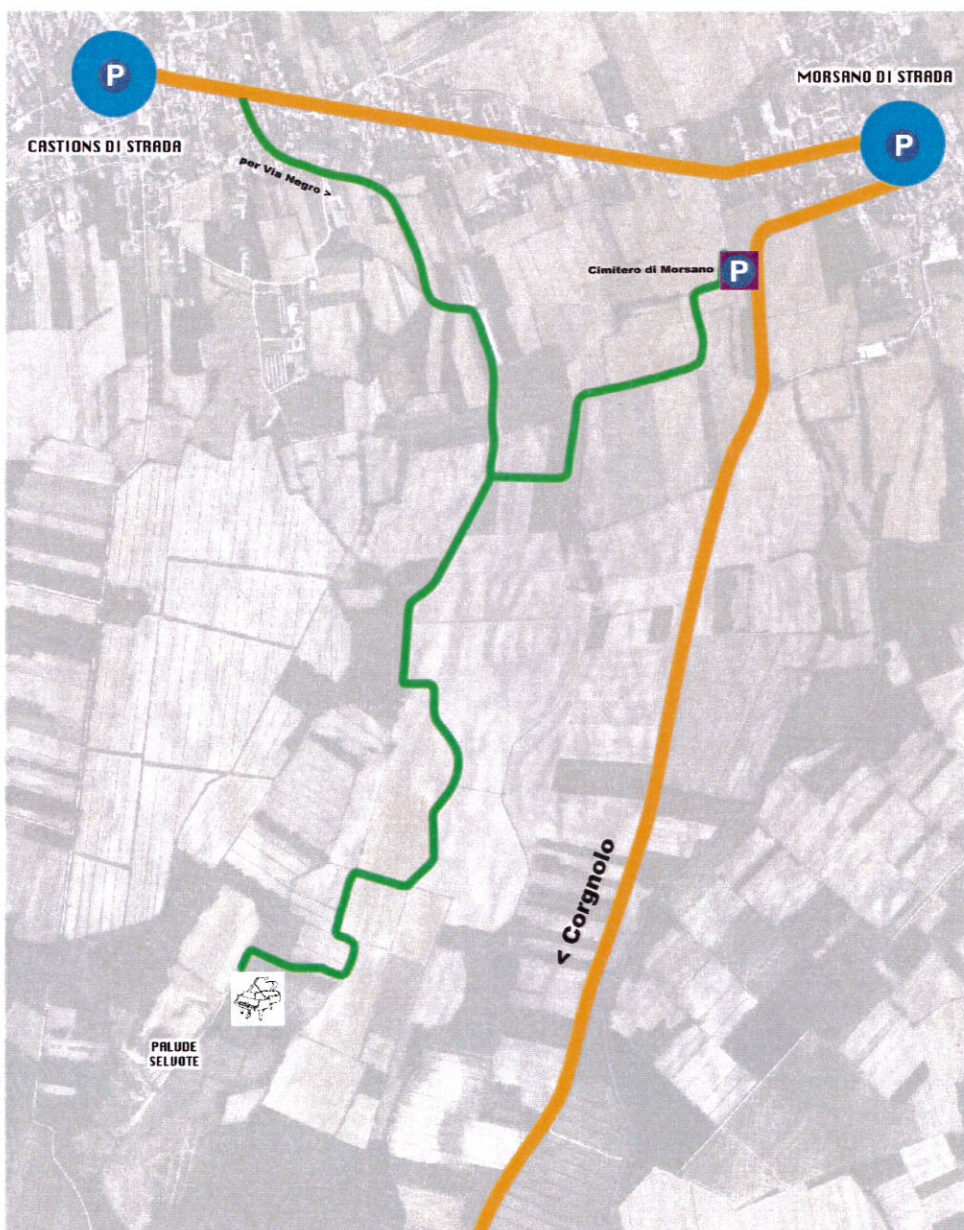

Ore 18.30 - *Ritrovo nell'Ambito di tutela Selvote dove avrà luogo il concerto denominato:*

DAL SACRO ALLA MUSICA DA FILM.

In programma le pregevoli esecuzioni del Soprano Giulia Della Peruta e dell'Arpista Laura Pandolfo.

Note in Selvote

Per la partecipazione alla manifestazione è prevista l'attivazione di un servizio navetta (dal parcheggio antistante il Municipio). In alternativa gli interessati potranno recarsi sul luogo a piedi o in bicicletta. Data la particolare caratteristica del luogo è vietato fumare, consumare cibi e lasciare rifiuti in tutta l'area del sito. Per informazioni ulteriori consultare il sito ufficiale del Comune.

L'inizio del concerto è previsto per le 18.30.

Gli interessati potranno recarsi sul luogo a piedi o in bicicletta, distanza media approssimativa dai centri 4,5 km.

Per la partecipazione alla manifestazione è prevista anche l'attivazione di un servizio navetta (con partenza dal parcheggio antistante il Municipio – meglio segnalare questa preferenza all'Ufficio Protocollo, via mail o telefono).

**N.B: in caso di maltempo il concerto si svolgerà
nella GLESJE VIERE, del capoluogo.**